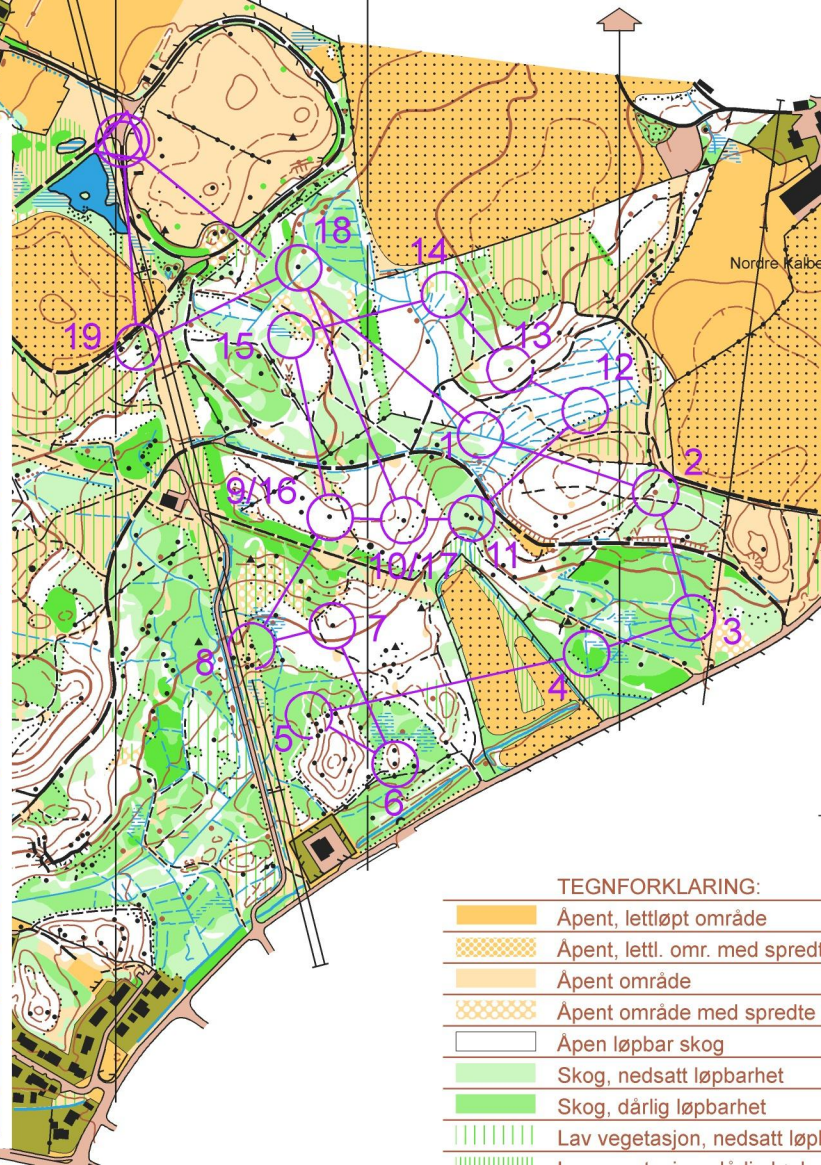

A		3,2 km			
1	55	←			Y
2	52		•		
3	50	↙			<
4	57				
5	44	↖	▲		
6	116	↓	▲		
7	90		▲		
8	92	↗	▲		
9	48		▲		
10	77		▲		
11	66		▲		
12	54				<
13	51		▲		
14	60	→			↗
15	73				○
16	48		▲		
17	77		▲		
18	70		▲		
19	ingen		▲		

210 m

TEGNFORKLARING:

- Åpent, lettløpt område
- Åpent, lett. omr. med spredt
- Åpent område
- Åpent område med spredte
- Åpen løpbar skog
- Skog, nedsatt løpbarhet
- Skog, dårlig løpbarhet
- Lav vegetasjon, nedsatt løp