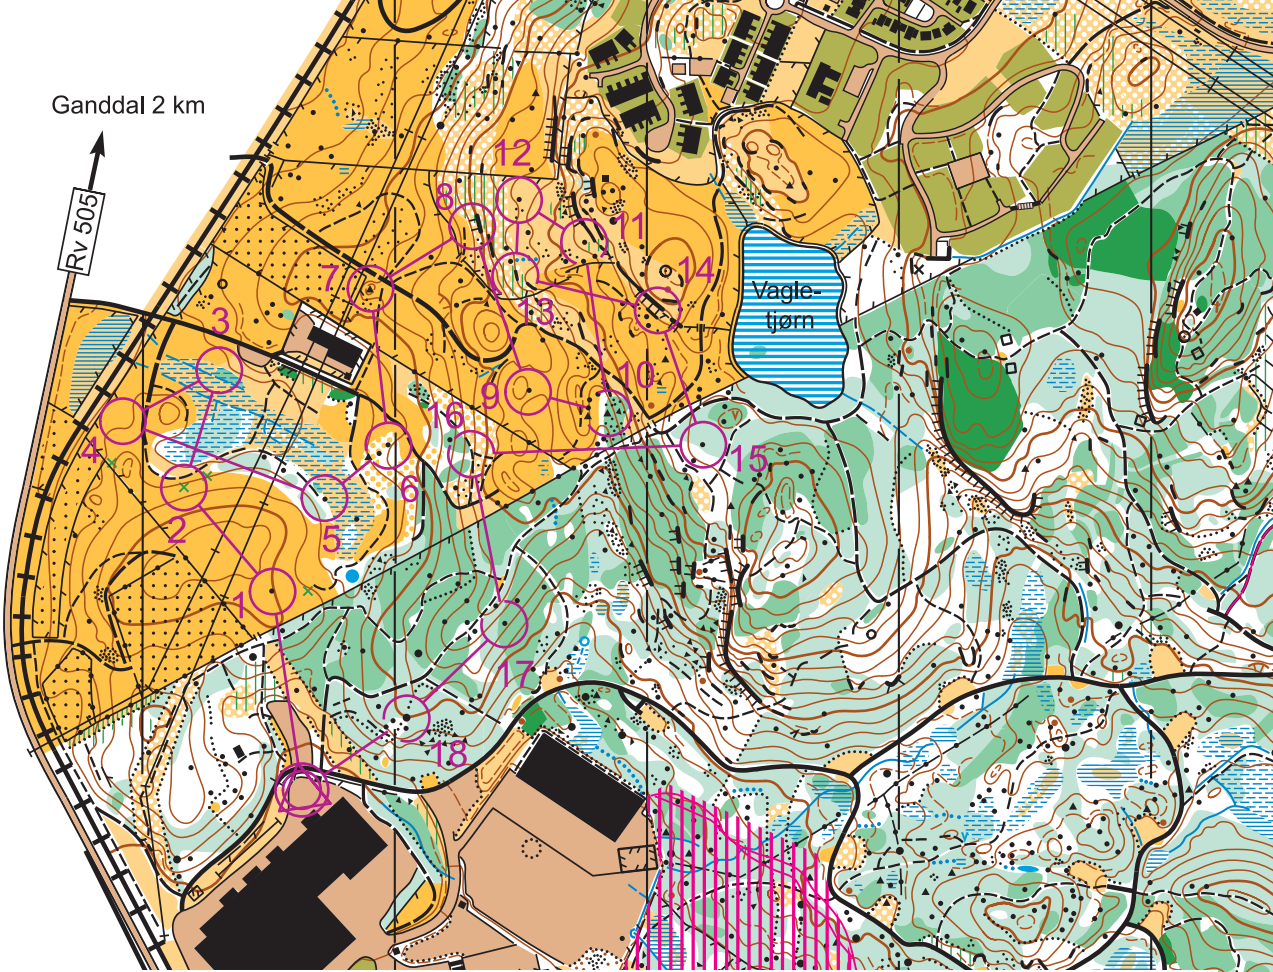

Gaddal 2 km

Rv 505

Vagle-
tjørn

A/B	2,7 km			
▷				
1 48	▲			
2 116	⤴			
3 66	⊗		○	
4 44	∩			
5 73	▲			

6 60	↗	▲			
7 55		○	▲		○
8 51		≡			⊥
9 57		▲			
10 52		▲			
11 54	↑	▲			
12 70		▲			

13 50	↖	≡			⊥
14 59	↗	≡			⊥
15 89	↗	▲			
16 92		↘	⋯		<
17 77		▲			
18 90		▲			○
					○
					130 m
					⊗